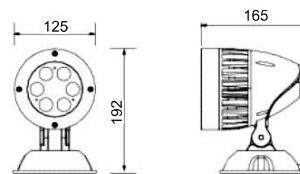

LED: 12w
720 Lm
Ra : > 70
PF : 0.9
Temp : -15°C ~ 50°C
Voltage : DC 24V
Colour : RGB